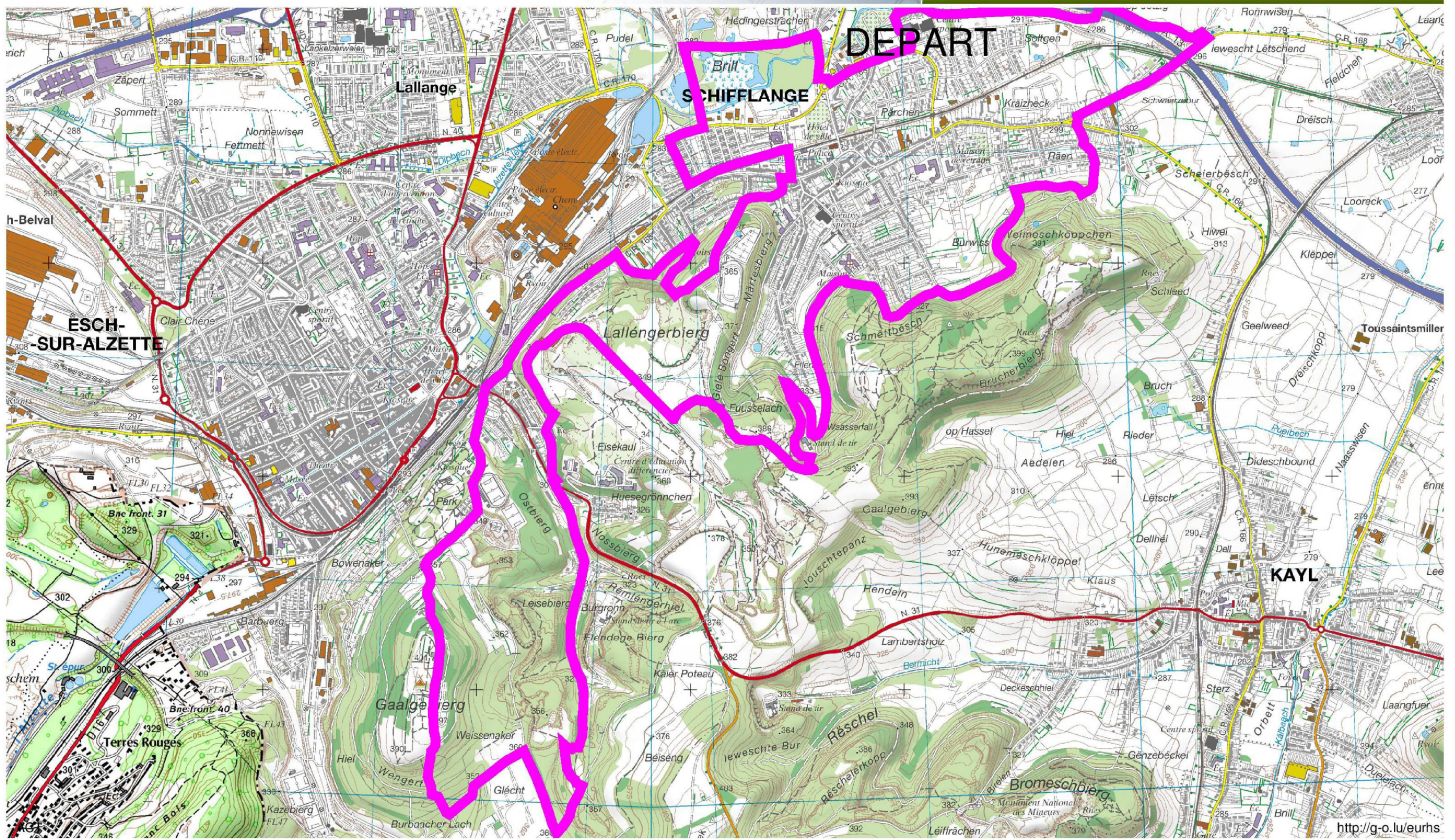

map.geoportal.lu

Das öffentliche Geoportal des Grossherzogtums Luxemburg

MARCHE IVV GLOBETROTTERS 18/08/2019 - 20KM

ADMINISTRATION DU CADASTRE ET DE LA TOPOGRAPHIE
Grand-Duché de Luxembourg

Ungefährer Maßstab 1: 25,000